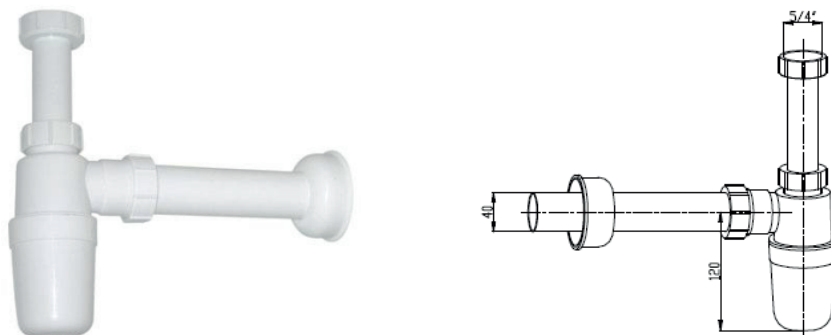

SIFON UMYVADLOVÝ BEZ PILETY S MATICÍ 5/4" x 40 mm

Kód: PR 6050C

Návod:

Sifon umyvadlový je určen k použití jako pachový uzávěr. Montáž se provádí dle montážního návodu.

Použití:

Pro odpadní vodu s nízkou a vysokou teplotou.

Harmonizované normy: ČSN EN 1451-1, ČSN EN 274, ČSN EN 681-1, NV 163/2002 Sb.

Materiál jednotlivých dílů:

Tělo: - PP
Těsnění: - pryž

Obrázek:

Obal:

Dodavatel má uzavřenou smlouvu s firmou EKOKOM č. KS 200240008990, vztahující se k likvidaci obalů. Všechny obaly jsou řádně označeny příslušnými znaky.

Upozornění:

Při montáži těsnícího prvku na závitu je třeba dodržovat odborný postup, z důvodu možnosti roztržení výrobku.

Technický list - Montážní návod

Sífon umyvadlový bez pilety s matičí 5/4" x ø40mm - PR 6050C

- 1 - Tělo sífonu s pachovou uzávěrkou
- 2 - Těsnění konus ø32 mm
- 3 - Převlečná matice 5/4"
- 4 - Délkově stavitelná trubka ø32 mm s matičí 5/4"
- 5 - Těsnění konus ø40 mm
- 6 - Převlečná matice 6/4"
- 7 - Trubka ø40 mm dl.250 mm
- 8 - Krycí rýžice
- 9 - Šilikonové těsnění ø60 mm
- 10 - Čistící kus